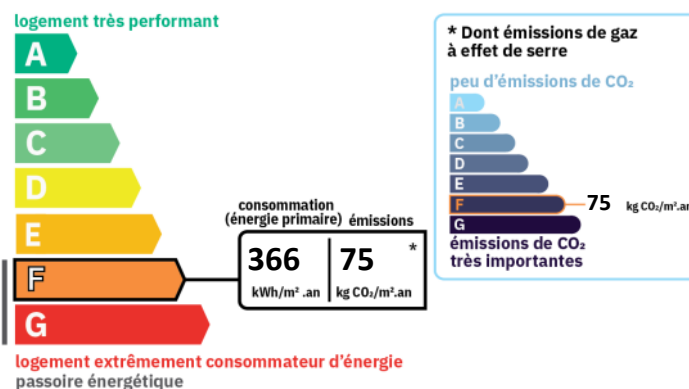

Statut : Non soumis au statut de la copropriété

CONNEXION INTERNET

Cuivre DSL : de 30 à 100 Mbit/s

Fibre optique : plus de 1 Gbit/s

CLASSE ENERGIE ET CLASSE CLIMAT

SURFACES DETAILLEES

T2

T2