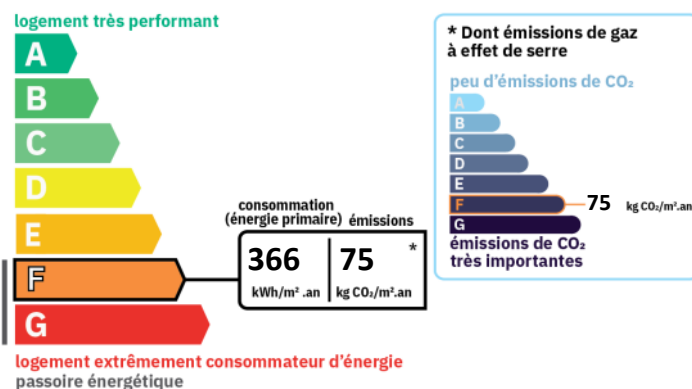

Statut : Non soumis au statut de la copropriété

CONNEXION INTERNET

Cuivre DSL : de 30 à 100 Mbit/s

Fibre optique : plus de 1 Gbit/s

CLASSE ENERGIE ET CLASSE CLIMAT

SURFACES PRINCIPALES

Jardin : **130 m² environ**